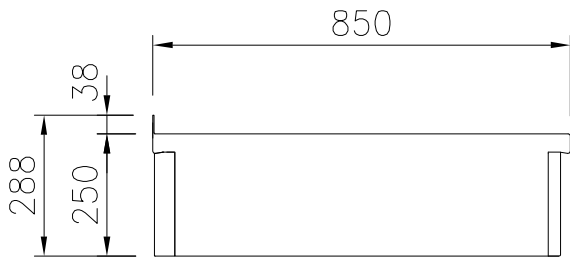

Kort specifikation

Pos.

Stängd enhet, 200 mm bred, tillverkad enligt DIN 18860_2 med 20 mm droppkant. Tillverkad i en robust ramkonstruktion i 2 mm och 3 mm i 1.4301 (AISI 304). 2 mm arbetsyta i 1.4301 (AISI 304). Släta arbetsytor som är enkla att rengöra. THERMODUL-anslutningssystem ger arbetsytor med minimala skarvar som gör att fett och smuts inte kan tränga ner mellan enheterna.

Övriga Tillbehör

- Kopplingsräls, TL85 med högbakkant PNC 912498
- Ryggpanel, 200x700mm, för enheter med högbakkant PNC 913007
- Sido-kopplingsräls för slätsittande vänster sidopanel, TL85 med hög bakkant PNC 913115
- Sido-kopplingsräls för slätsittande höger sidopanel, TL85 med hög bakkant PNC 913116
- Sidokopplingsräls (12mm) för thermaline 85 med hög bakkant, vänster PNC 913206
- Sidokopplingsräls (12mm) för thermaline 85 med hög bakkant, höger PNC 913207
- Anslutning, d=850mm PNC 913231
- Sidopanel i rostfritt stål (12,5 mm), 850x400mm, vänster sida, väggmonterad PNC 913632
- Sidopanel i rostfritt stål (12,5mm), 850x400mm, höger sida, väggmonterad PNC 913633
- Sidopanel i rostfritt stål (12,5mm), 850x400mm, flush-fitting, vänster sida, väggmonterad PNC 913634
- Sidopanel i rostfritt stål (12,5mm), 850x400mm, flush-fitting, höger sida, väggmonterad PNC 913635
- - NOT TRANSLATED - PNC 913646

Viktig information

Yttermått, bredd	
588561 (MBNABBB000)	200 mm
Yttermått, djup	850 mm
Yttermått, höjd	250 mm
Nettovikt:	12 kg

Front

Sida

Topp